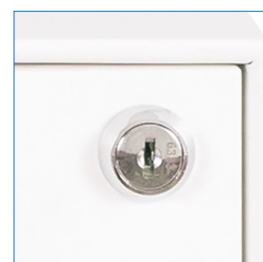

Cerradura: Llave escritorio