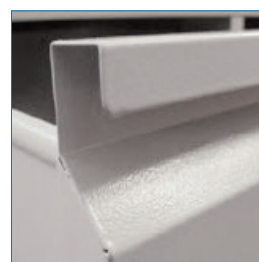

Cerradura - Llave escritorio

Manilla de apertura

Riel deslizante lateral de cajones

Dimensiones carpeta colgante

Colores de puertas disponibles

KARDEX 2 | KAR-002

MEDIDAS	MATERIAL	CERRADURA	TAMAÑO CARPETAS	GARANTÍA LOCKERPLUS
Ancho: 44,5 cms Alto: 73 cms Fondo: 62 cms	Acero laminado SAE 2020	Llave escritorio	35 x 24 cm Distancia entre riel 36,5 cm	6 meses por defectos fabricación

Mueble de 2 cajones, cada uno cuenta con manilla de apertura y rieles laterales deslizantes, apertura de cajones 100% y capacidad de carga por cajón 45 kgs. Material acero laminado SAE 2020. Cerradura con llave tipo escritorio que traba todas las puertas. Ideal para guardado de archivos, documentos y diversos elementos de oficina.