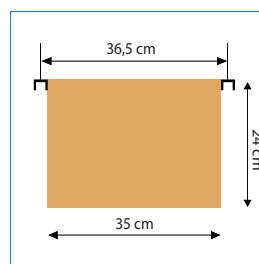

Cerradura - Llave escritorio

Manilla de apertura

Riel deslizante lateral de cajones

Dimensiones carpeta colgante

Colores de puertas disponibles

KARDEX 2 | KAR-002

MEDIDAS	MATERIAL	CERRADURA	TAMAÑO CARPETAS	GARANTÍA LOCKERPLUS
Ancho: 44,5 cms Alto: 73 cms Fondo: 62 cms	Acero laminado SAE 2020	Llave escritorio	35 x 24 cm Distancia entre riel 36,5 cm	6 meses por defectos fabricación

Mueble de 2 cajones, cada uno cuenta con manilla de apertura y rieles laterales deslizantes, apertura de cajones 100% y capacidad de carga por cajón 45 kgs. Material acero laminado SAE 2020. Cerradura con llave tipo escritorio que traba todas las puertas. Ideal para guardado de archivos, documentos y diversos elementos de oficina.