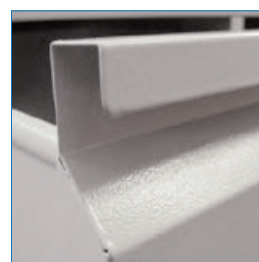

Cerradura - Llave escritorio

Manilla de apertura

Riel deslizante lateral de cajones

Dimensiones carpeta colgante

Colores de puertas disponibles

KARDEX 3 | KAR-003

MEDIDAS	MATERIAL	CERRADURA	TAMAÑO CARPETAS	GARANTÍA LOCKERPLUS
Ancho: 44,5 cms Alto: 102 cms Fondo: 62 cms	Acero laminado SAE 2020	Llave escritorio	35 x 24 cm Distancia entre riel 36,5 cm	6 meses por defectos fabricación

Mueble de 3 cajones, cada uno cuenta con manilla de apertura y rieles laterales deslizantes, apertura de cajones 100% y capacidad de carga por cajón 45 kgs. Material acero laminado SAE 2020. Cerradura con llave tipo escritorio que traba todas las puertas. Ideal para guardado de archivos, documentos y diversos elementos de oficina.