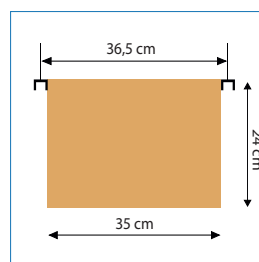

Cerradura - Llave escritorio

Manilla de apertura

Riel deslizante lateral de cajones

Dimensiones carpeta colgante

Colores de puertas disponibles

KARDEX 3 | KAR-003

MEDIDAS	MATERIAL	CERRADURA	TAMAÑO CARPETAS	GARANTÍA LOCKERPLUS
Ancho: 44,5 cms Alto: 102 cms Fondo: 62 cms	Acero laminado SAE 2020	Llave escritorio	35 x 24 cm Distancia entre riel 36,5 cm	6 meses por defectos fabricación

Mueble de 3 cajones, cada uno cuenta con manilla de apertura y rieles laterales deslizantes, apertura de cajones 100% y capacidad de carga por cajón 45 kgs. Material acero laminado SAE 2020. Cerradura con llave tipo escritorio que traba todas las puertas. Ideal para guardado de archivos, documentos y diversos elementos de oficina.