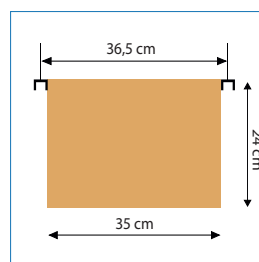

Cerradura - Llave escritorio

Manilla de apertura

Riel deslizante lateral de cajones

Dimensiones carpeta colgante

Colores de puertas disponibles

## KARDEX 4 | KAR-004

MEDIDAS	MATERIAL	CERRADURA	TAMAÑO CARPETAS	GARANTÍA LOCKERPLUS
Ancho: 44,5 cms Alto: 132,5 cms Fondo: 62 cms	Acero laminado SAE 2020	Llave escritorio	35 x 24 cm Distancia entre riel 36,5 cm	6 meses por defectos fabricación

Mueble de 4 cajones, cada uno cuenta con manilla de apertura y rieles laterales deslizantes, apertura de cajones 100% y capacidad de carga por cajón 45 kgs. Material acero laminado SAE 2020. Cerradura con llave tipo escritorio que trava todas las puertas. Ideal para guardado de archivos, documentos y diversos elementos de oficina. ESTE KARDEX PUEDE SER PERSONALIZADO CON LOS COLORES DISPONIBLES. SERVICIO SÓLO PARA PINTURA DE PUERTAS.