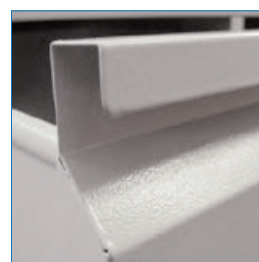

Cerradura - Llave escritorio

Manilla de apertura

Riel deslizante lateral de cajones

Dimensiones carpeta colgante

Colores de puertas disponibles

## KARDEX 4 | KAR-004

MEDIDAS	MATERIAL	CERRADURA	TAMAÑO CARPETAS	GARANTÍA LOCKERPLUS
Ancho: 44,5 cms Alto: 132,5 cms Fondo: 62 cms	Acero laminado SAE 2020	Llave escritorio	35 x 24 cm Distancia entre riel 36,5 cm	6 meses por defectos fabricación

Mueble de 4 cajones, cada uno cuenta con manilla de apertura y rieles laterales deslizantes, apertura de cajones 100% y capacidad de carga por cajón 45 kgs. Material acero laminado SAE 2020. Cerradura con llave tipo escritorio que trava todas las puertas. Ideal para guardado de archivos, documentos y diversos elementos de oficina. ESTE KARDEX PUEDE SER PERSONALIZADO CON LOS COLORES DISPONIBLES. SERVICIO SÓLO PARA PINTURA DE PUERTAS.