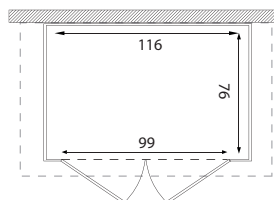

Cerrojo metálico

Bisagras metálicas

Puertas con ventanas

EXTERIOR

INTERIOR

BODEGA DOBLE 2 PUERTAS | BODJ-102

MEDIDAS	PESO	MEDIDAS INTERIOR	MATERIAL	PUERTAS	GARANTÍA LOCKERPLUS
Ancho: 139 cms Alto: 201 cms Fondo: 95 cms	60 Kg	Ancho: 116 cms Alto: 177 cms Fondo: 76 cms	PVC alta resistencia a rayos UV, lluvia y bajas temperaturas	2 (con ventanas)	6 meses por defectos fabricación