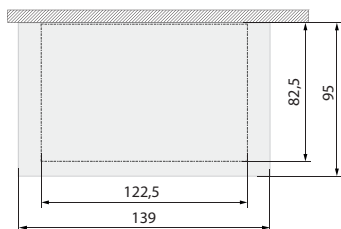

Cerrojo metálico

Bisagras metálicas

Puertas con ventanas

EXTERIOR

INTERIOR

BODEGA DOBLE 2 PUERTAS | BODJ-102

MEDIDAS	PESO	MEDIDAS INTERIOR	MATERIAL	PUERTAS	GARANTÍA LOCKERPLUS
Ancho: 139 cms Alto: 201 cms Fondo: 95 cms	60 Kg	Ancho: 116 cms Alto: 177 cms Fondo: 76 cms	PVC alta resistencia a rayos UV, lluvia y bajas temperaturas	2 (con ventanas)	6 meses por defectos fabricación