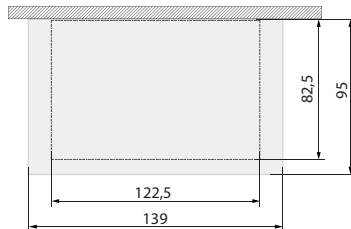

Cerrojo metálico

Bisagras metálicas

Puerta con ventana

EXTERIOR

INTERIOR

BODEGA SIMPLE 1 PUERTA | BODT-101

MEDIDAS	PESO	MEDIDAS INTERIOR	MATERIAL	PUERTAS	GARANTÍA LOCKERPLUS
Ancho: 95 cms Alto: 201 cms Fondo: 139 cms	62 Kg	Ancho: 76 cms Alto: 177 cms Fondo: 116 cms	PVC Alta resistencia a rayos UV, lluvia y bajas temperaturas	1 (con ventana)	6 meses por defectos fabricación