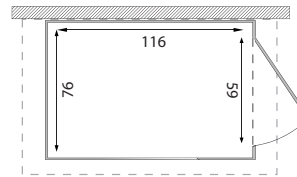

Cerrojo metálico

Bisagras metálicas

Puerta con ventana

EXTERIOR

INTERIOR

BODEGA SIMPLE 1 PUERTA | BODT-101

MEDIDAS	PESO	MEDIDAS INTERIOR	MATERIAL	PUERTAS	GARANTÍA LOCKERPLUS
Ancho: 95 cms Alto: 201 cms Fondo: 139 cms	62 Kg	Ancho: 76 cms Alto: 177 cms Fondo: 116 cms	PVC Alta resistencia a rayos UV, lluvia y bajas temperaturas	1 (con ventana)	6 meses por defectos fabricación