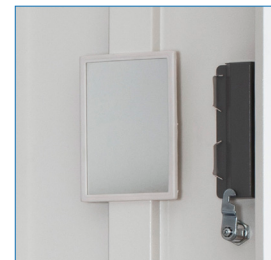

Llave escritorio - Porta candado

Barra colgadora - Bandeja

Espejo interior

* Artículos de fotografía sólo para efectos demostrativos. No incluidos con el producto.

ARMARIO OFFICE PRO | OP3-02

MEDIDAS	MATERIAL	CERRADURA	GARANTÍA LOCKERPLUS
Ancho: 90 cms Alto: 185 cms Fondo: 45 cms	Acero 0,7 mm. laminado SAE1010	Llave escritorio Porta candado	6 meses por defectos fabricación

Armario 6 puertas, material acero 0,7 mm. laminado SAE1010. Sistema de sujeción de 2 pasadores por puerta. Zócalo de acero SAE1010 pintado para prevenir el deterioro precoz del material. En las puertas contiene perforaciones que permiten la circulación del aire, evitando la acumulación de humedad, aparición de hongos y oxidación.

Capa de pintura electrostática base, barniz protector, color gris claro. Incluye barra colgadora, espejo interior y bandeja.

Colores son sólo referenciales y no representan fielmente el color del producto, éste podría lucir diferente según calibrado de su pantalla/monitor/impresora. Medidas finales, materialidad y colores sujetos a confirmación, consulte detalles con su ejecutivo.