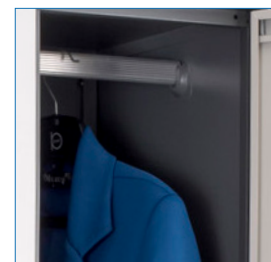

Llave escritorio - Porta candado

Barra colgadora - Bandeja

Espejo interior

* Artículos de fotografía sólo para efectos demostrativos. No incluidos con el producto.

ARMARIO OFFICE PRO | OP3-02

MEDIDAS	MATERIAL	CERRADURA	GARANTÍA LOCKERPLUS
Ancho: 90 cms Alto: 185 cms Fondo: 45 cms	Acero 0,7 mm. laminado SAE1010	Llave escritorio Porta candado	6 meses por defectos fabricación

Armario 6 puertas, material acero 0,7 mm. laminado SAE1010. Sistema de sujeción de 2 pasadores por puerta. Zócalo de acero SAE1010 pintado para prevenir el deterioro precoz del material. En las puertas contiene perforaciones que permiten la circulación del aire, evitando la acumulación de humedad, aparición de hongos y oxidación.

Capa de pintura electrostática base, barniz protector, color gris claro. Incluye barra colgadora, espejo interior y bandeja.

Colores son sólo referenciales y no representan fielmente el color del producto, éste podría lucir diferente según calibrado de su pantalla/monitor/impresora. Medidas finales, materialidad y colores sujetos a confirmación, consulte detalles con su ejecutivo.