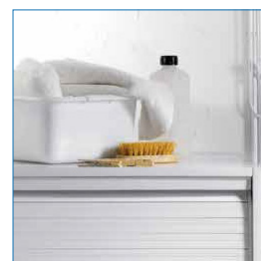

Apertura frontal con corredera vertical

Cubierta rígida e impermeable.

De fácil armado.

* Artículos de fotografía sólo para efectos demostrativos. No incluidos con el producto.

GABINETE CUBRE LAVADORA | LAV-01

MEDIDAS EXTERIOR	PESO	MEDIDAS INTERIOR	MATERIAL	PUERTAS	OTROS	GARANTÍA LOCKERPLUS
Ancho: 67 cms Alto: 90,5 cms Fondo: 59,5 cms	10 Kg	Ancho: 63 cms Alto: 87,5 cms Fondo: 57,5 cms	Estructura de PVC extrusionado de 20 mm	Apertura frontal con corredera vertical	Soporte de fijación de hierro galvanizado regulable de 0 a 4 cm	6 meses por defectos fabricación

Gabinete cubre lavadora LAV-01, 1 puerta. Mueble con apertura frontal de corredera vertical, estructura de PVC extrusionado de 20 mm. Soporte de fijación de hierro galvanizado regulable de 0 a 4 cm. Distancia de seguridad para el tambor. Apto para uso externo. Producto fabricado 100% en Italia con alta calidad y fácil armado.