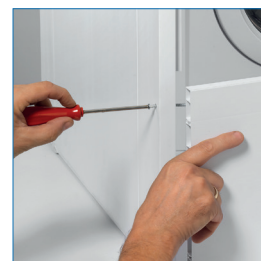

Apertura frontal con corredera vertical

Cubierta rígida e impermeable.

De fácil armado.

* Artículos de fotografía sólo para efectos demostrativos. No incluidos con el producto.

GABINETE CUBRE LAVADORA | LAV-01

MEDIDAS EXTERIOR	PESO	MEDIDAS INTERIOR	MATERIAL	PUERTAS	OTROS	GARANTÍA LOCKERPLUS
Ancho: 67 cms Alto: 90,5 cms Fondo: 59,5 cms	10 Kg	Ancho: 63 cms Alto: 87,5 cms Fondo: 57,5 cms	Estructura de PVC extrusionado de 20 mm	Apertura frontal con corredera vertical	Soporte de fijación de hierro galvanizado regulable de 0 a 4 cm	6 meses por defectos fabricación

Gabinete cubre lavadora LAV-01, 1 puerta. Mueble con apertura frontal de corredera vertical, estructura de PVC extrusionado de 20 mm. Soporte de fijación de hierro galvanizado regulable de 0 a 4 cm. Distancia de seguridad para el tambor. Apto para uso externo. Producto fabricado 100% en Italia con alta calidad y fácil armado.