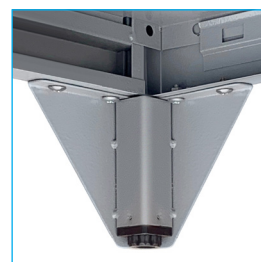

Pie de altura ajustable

LOCKER METALICO KE 12 PUERTAS | KE4-03

MEDIDAS	MEDIDAS PUERTA	MATERIAL	CERRADURA	ACCESORIOS	PINTURA	GARANTÍA LOCKERPLUS
Ancho: 111 cms Alto: 166 cms Fondo: 45 cms	24 x 48 cms	Acero 0.5 mm laminado	Porta candado estándar	Pie Altura	Anticorrosiva Termoesmaltada	6 meses por defectos fabricación

Casillero Metálico KE. Esta línea está orientada a satisfacer las necesidades de custodia para las empresas y sus colaboradores. Cuenta con refuerzos tipo omega a lo largo de las puertas y posee cerraduras tipo portacandados con pestillos. Cada mueble posee pie de altura metálicos.

Colores son sólo referenciales y no representan fielmente el color del producto, éste podría lucir diferente según calibrado de su pantalla/monitor/impresora. Medidas finales, materialidad y colores sujetos a confirmación, consulte detalles con su ejecutivo.