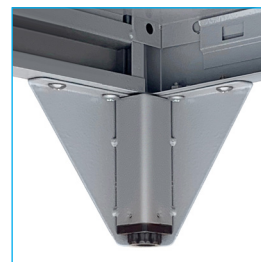

Pie de altura ajustable

LOCKER METALICO KE 16 PUERTAS | KE4-04

MEDIDAS	MEDIDAS PUERTA	MATERIAL	CERRADURA	ACCESORIOS	PINTURA	GARANTÍA LOCKERPLUS
Ancho: 111 cms Alto: 166 cms Fondo: 45 cms	24 x 36 cms	Acero 0.5 mm laminado	Porta candado estándar	Pie Altura	Anticorrosiva Termoesmaltada	6 meses por defectos fabricación

Casillero Metálico KE. Esta línea está orientada a satisfacer las necesidades de custodia para las empresas y sus colaboradores. Cuenta con refuerzos tipo omega a lo largo de las puertas y posee cerraduras tipo portacandados con pestillos. Cada mueble posee pie de altura metálicos.

Colores son sólo referenciales y no representan fielmente el color del producto, éste podría lucir diferente según calibrado de su pantalla/monitor/impresora. Medidas finales, materialidad y colores sujetos a confirmación, consulte detalles con su ejecutivo.