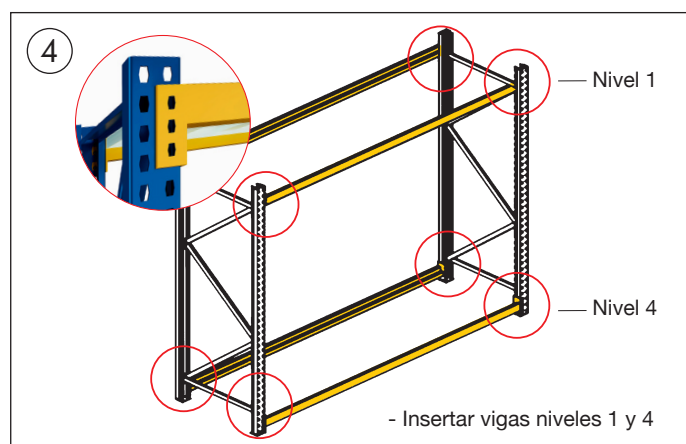

MANUAL DE ARMADO

RACK MECANO STRONG 2.000 kg.

Imágenes e ilustraciones de carácter referencial, no representan fielmente el producto final. Características, medidas finales, materialidad y colores son aproximados, sujetos a confirmación. Consulte detalles con su ejecutivo.