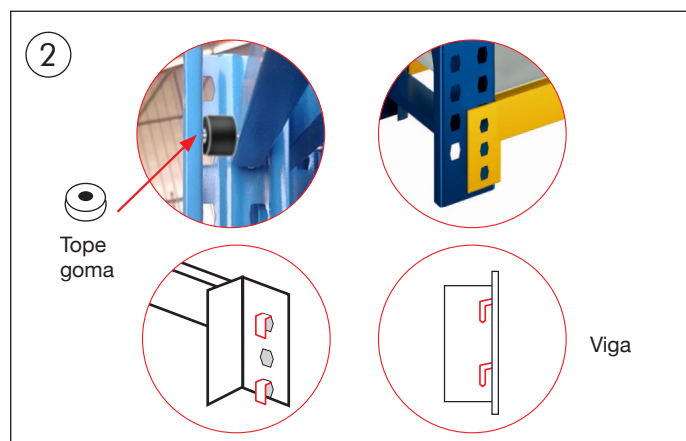

MANUAL DE ARMADO

RACK MECANO STRONG 2.000 kg.

Imágenes e ilustraciones de carácter referencial, no representan fielmente el producto final. Características, medidas finales, materialidad y colores son aproximados, sujetos a confirmación. Consulte detalles con su ejecutivo.