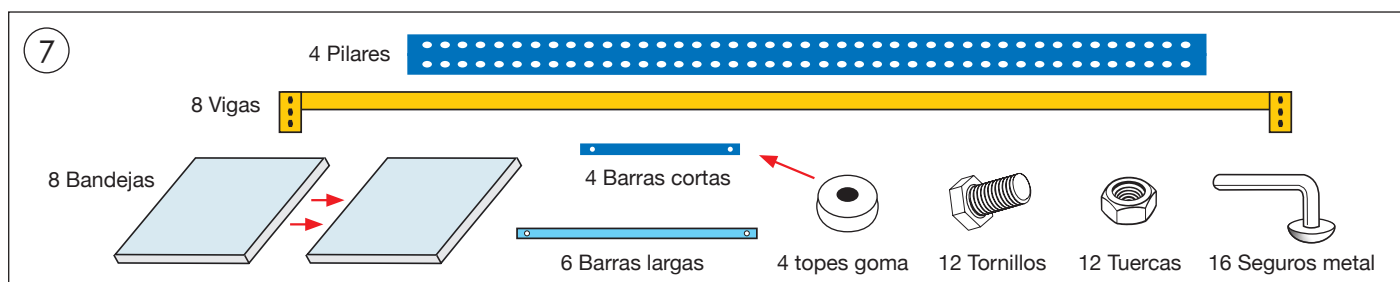

MANUAL DE ARMADO

RACK MECANO STRONG 2.000 kg.

Imágenes e ilustraciones de carácter referencial, no representan fielmente el producto final. Características, medidas finales, materialidad y colores son aproximados, sujetos a confirmación. Consulte detalles con su ejecutivo.