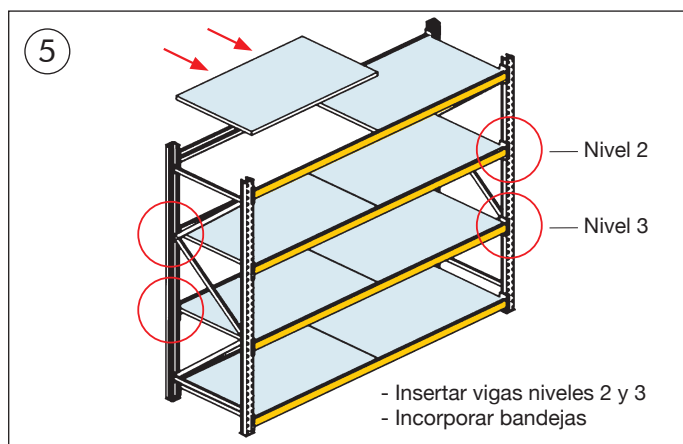

MANUAL DE ARMADO

RACK MECANO STRONG 2.000 kg.

Imágenes e ilustraciones de carácter referencial, no representan fielmente el producto final. Características, medidas finales, materialidad y colores son aproximados, sujetos a confirmación. Consulte detalles con su ejecutivo.