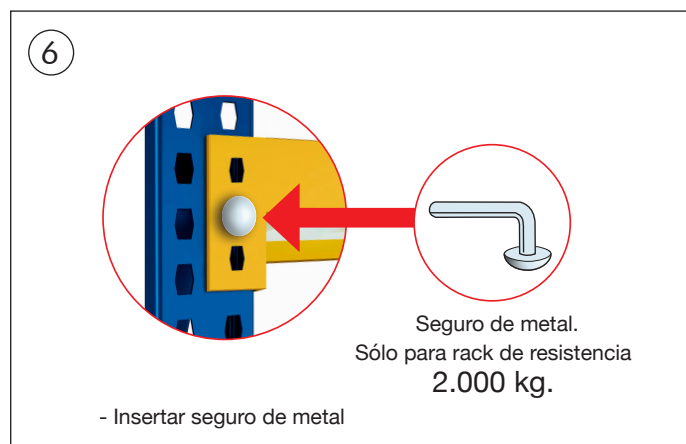

MANUAL DE ARMADO

RACK MECANO STRONG 2.000 kg.

Imágenes e ilustraciones de carácter referencial, no representan fielmente el producto final. Características, medidas finales, materialidad y colores son aproximados, sujetos a confirmación. Consulte detalles con su ejecutivo.