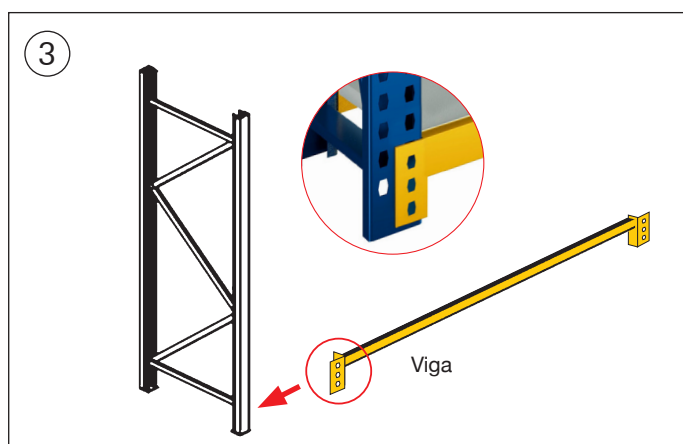

MANUAL DE ARMADO

RACK MECANO STRONG 2.000 kg.

Imágenes e ilustraciones de carácter referencial, no representan fielmente el producto final. Características, medidas finales, materialidad y colores son aproximados, sujetos a confirmación. Consulte detalles con su ejecutivo.