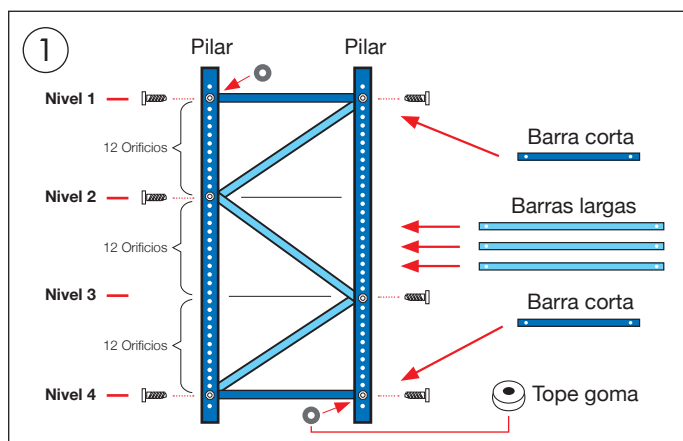

MANUAL DE ARMADO

RACK MECANO STRONG 2.000 kg.

Imágenes e ilustraciones de carácter referencial, no representan fielmente el producto final. Características, medidas finales, materialidad y colores son aproximados, sujetos a confirmación. Consulte detalles con su ejecutivo.