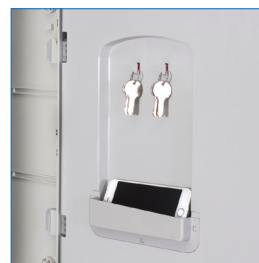

Bolsillo interior