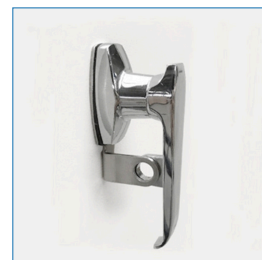

Cerradura portacandado con manilla + españoleta