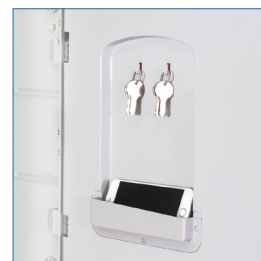

Bolsillo interior