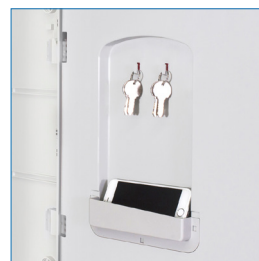

Bolsillo interior