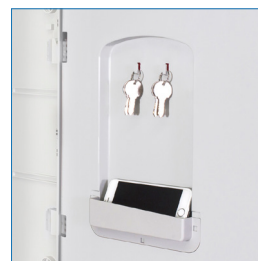

Bolsillo interior