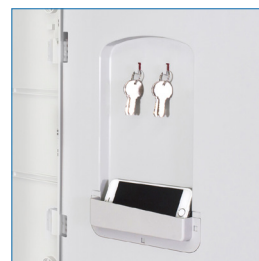

Bolsillo interior