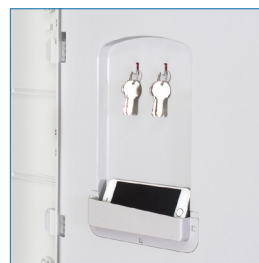

Bolsillo interior