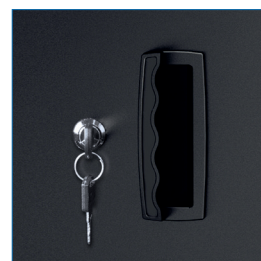

1 Bandeja móvil (diferentes configuraciones)

Cerradura llave escritorio y tirador plástico.

Agujeros para la fijación en pared con tornillos.

## PANEL COLGANTE MEDIANO 2 PUERTAS | TPC-042

MEDIDAS	PESO	MATERIAL	CERRADURA	BANDEJAS	HERRAMIENTAS	GARANTÍA LOCKERPLUS
Ancho: 79,4 cms Alto: 62 cms Fondo: 30 cms	28 kgs	Chapas acero 0,9 mm	Llave escritorio	1 bandeja móvil	No incluye herramientas	6 meses por defectos fabricación