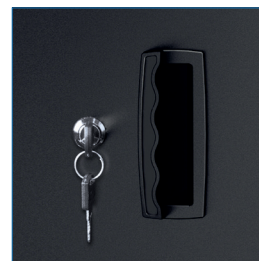

2 Bandejas móviles (diferentes configuraciones)

Cerradura llave escritorio y tirador plástico.

Agujeros para la fijación en pared con tornillos.

NO INCLUYE HERRAMIENTAS

PANEL COLGANTE GRANDE 2 PUERTAS | TPC-044

MEDIDAS	PESO	MATERIAL	CERRADURA	BANDEJAS	HERRAMIENTAS	GARANTÍA LOCKERPLUS
Ancho: 79,4 cms Alto: 93 cms Fondo: 30 cms	38 kgs	Chapas acero 0,9 mm	Llave escritorio	2 bandejas móviles	No incluye herramientas	6 meses por defectos fabricación

Panel colgante grande 2 puertas. Estructura en chapas de acero conformadas. 2 puertas con apertura de 100°. Traba para puertas. Pintura electrostática. Capacidad carga máxima repartida 150 Kg. Capacidad de carga repartida máxima de estante 60 Kg. Espesor de chapas de estructura puerta y estante 0.9 mm. Agujeros en la parte posterior para la fijación en pared con tornillos. Capacidad de carga y resistencia de la estructura probada con tests prácticos. ESTE PRODUCTO NO INCLUYE HERRAMIENTAS.