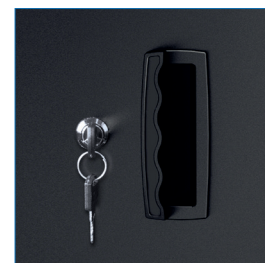

NO INCLUYE HERRAMIENTAS

Cerradura llave escritorio y tirador plástico.

Agujeros para la fijación en pared con tornillos.

PANEL COLGANTE ESQUINA GRANDE 2 PUERTAS | TPC-052

MEDIDAS	PESO	MATERIAL	CERRADURA	BANDEJAS	HERRAMIENTAS	GARANTÍA LOCKERPLUS
Ancho: 95,6 cms Alto: 93 cms Fondo: 30 cms	54 kgs	Chapas acero 0,9 mm	Llave escritorio	2 bandejas	No incluye herramientas	6 meses por defectos fabricación

Panel colgante esquina grande 2 puertas. Estructura en chapas de acero conformadas. 2 puertas con apertura de 100°. Traba para las puertas. Pintura electrostática. Capacidad de carga máxima uniforme 150 Kg. Capacidad de carga máxima de estante uniforme 60 Kg. Chapas de estructura puerta y estante 0.9 mm. Se utiliza para el almacenamiento de herramientas. Con estantes en la parte interior para un mejor alojamiento de las herramientas. Agujeros en la parte posterior para fijación en la pared con tornillos. Capacidad de carga y resistencia de la estructura probada con testes prácticos. Especifico para montaje en esquinas con ángulo de 90°. ESTE PRODUCTO NO INCLUYE HERRAMIENTAS.