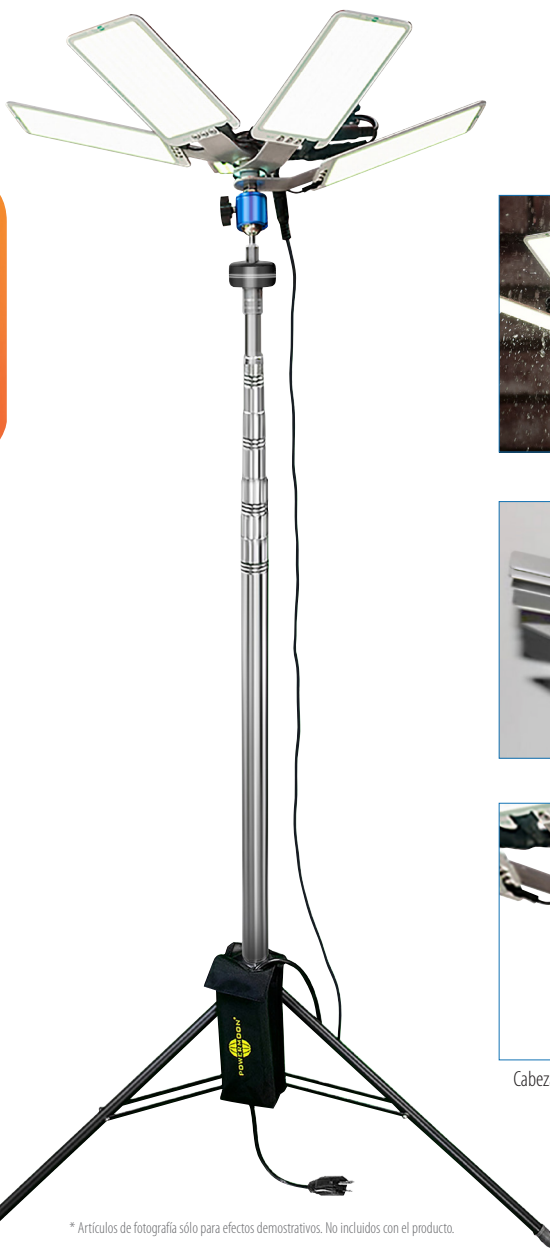

Certificación IP68.