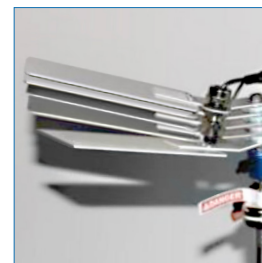

Paneles LED plegables.