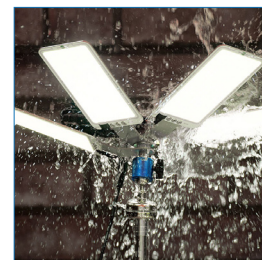

Certificación IP68.