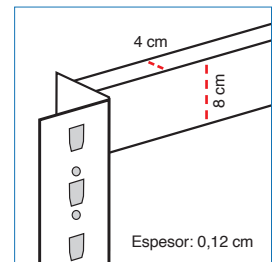

4 Pilares

RACK MECANO STRONG 2000 KG | RSM1-120

MEDIDAS	COLOR	MATERIAL	ESTRUCTURA	BANDEJAS	PESO POR NIVEL	RESISTENCIA TOTAL	GARANTÍA LOCKERPLUS
Ancho: 120 cms Alto: 200 cms Fondo: 60 cms	Azul / Amarillo	Acero laminado en frío	Pilares: 6,5 x 5 x 0,16 cm Viga: 4 x 8 x 0,12 cm	4 niveles, grosor: 0,7 mm.	500 kg (uniformes)	2.000 kg (uniformes)	6 meses por defectos fabricación

El nuevo Rack Mecano Metálico es una de las mejores opciones de almacenamiento, por su resistencia por bandejas, el tipo de acero de su construcción y el ensamblaje que posee. Permiten ordenar todo de manera sencilla, dejando los artículos a la vista, manteniendo la productividad y organización. Este modelo posee mayor capacidad de almacenamiento que otro tipo de mobiliario, además de la resistencia total de 2.000 kg (uniforme).

Colores son sólo referenciales y no representan fielmente el color del producto, éste podría lucir diferente según calibrado de su pantalla/monitor/impresora. Medidas finales, materialidad y colores sujetos a confirmación, consulte detalles con su ejecutivo.