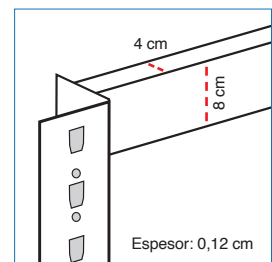

4 Pilares

8 Vigas

Base de pilares con perforación para anclaje.

RACK MECANO STRONG 2000 KG

RSM1-200

MEDIDAS	COLOR	MATERIAL	ESTRUCTURA	BANDEJAS	PESO POR NIVEL	RESISTENCIA TOTAL	GARANTÍA LOCKERPLUS
Ancho: 200 cms Alto: 200 cms Fondo: 60 cms	Azul / Amarillo	Acero laminado en frío	Pilares: 6,5 x 5 x 0,16 cm Viga: 4 x 8 x 0,12 cm	4 niveles, grosor: 0,7 mm.	500 kg (uniformes)	2.000 kg (uniformes)	6 meses por defectos fabricación