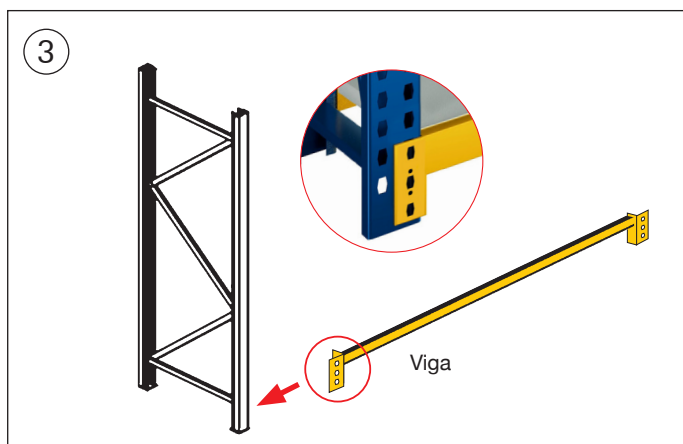

MANUAL DE ARMADO

RACK MECANO STRONG (2.000 kg.) RSM1-120

Imágenes e ilustraciones de carácter referencial, no representan fielmente el producto final. Características, medidas finales, materialidad y colores son aproximados, sujetos a confirmación. Consulte detalles con su ejecutivo.