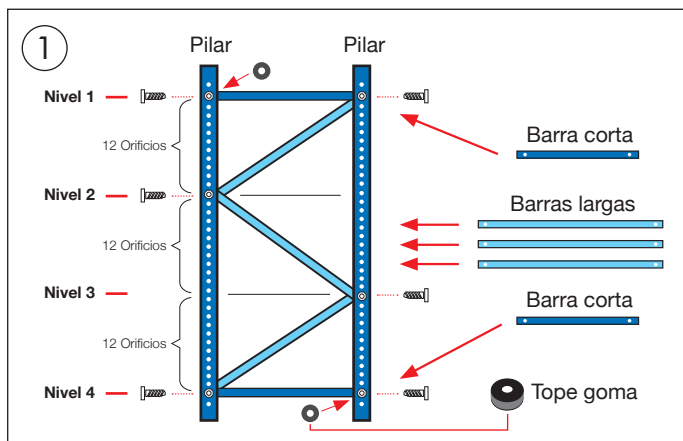

MANUAL DE ARMADO

RACK MECANO STRONG (2.000 kg.) RSM1-120

Imágenes e ilustraciones de carácter referencial, no representan fielmente el producto final. Características, medidas finales, materialidad y colores son aproximados, sujetos a confirmación. Consulte detalles con su ejecutivo.