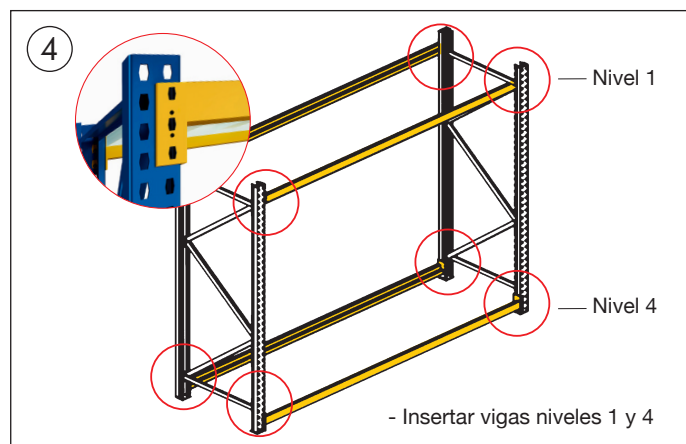

MANUAL DE ARMADO

RACK MECANO STRONG (2.000 kg.) RSM1-120

Imágenes e ilustraciones de carácter referencial, no representan fielmente el producto final. Características, medidas finales, materialidad y colores son aproximados, sujetos a confirmación. Consulte detalles con su ejecutivo.