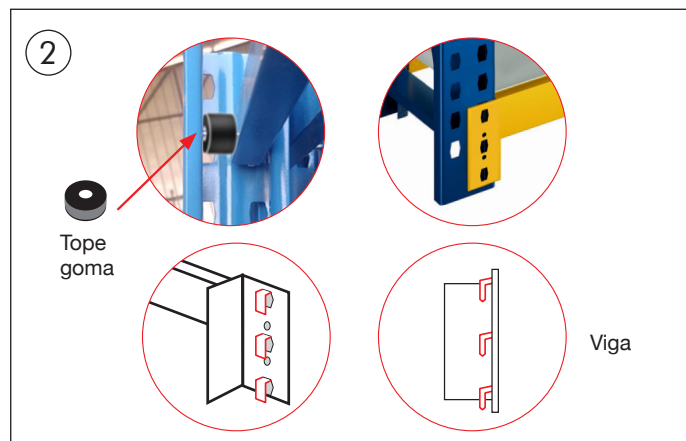

MANUAL DE ARMADO

RACK MECANO STRONG (2.000 kg.) RSM1-120

Imágenes e ilustraciones de carácter referencial, no representan fielmente el producto final. Características, medidas finales, materialidad y colores son aproximados, sujetos a confirmación. Consulte detalles con su ejecutivo.