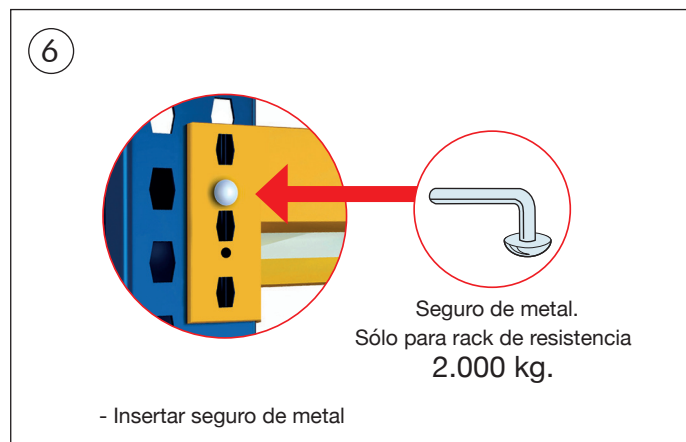

MANUAL DE ARMADO

RACK MECANO STRONG (2.000 kg.) RSM1-120

Imágenes e ilustraciones de carácter referencial, no representan fielmente el producto final. Características, medidas finales, materialidad y colores son aproximados, sujetos a confirmación. Consulte detalles con su ejecutivo.