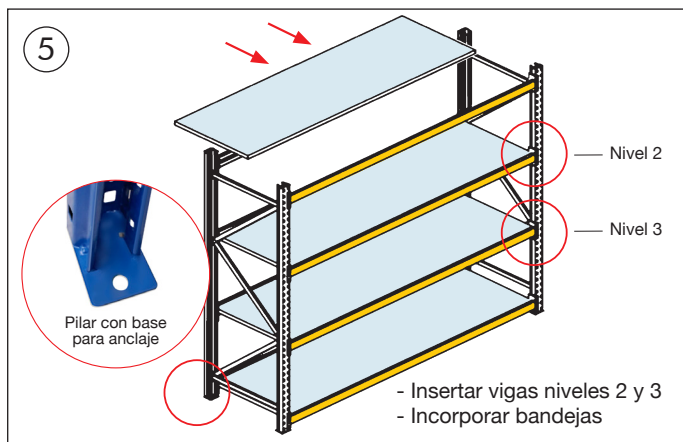

MANUAL DE ARMADO

RACK MECANO STRONG (2.000 kg.) RSM1-120

Imágenes e ilustraciones de carácter referencial, no representan fielmente el producto final. Características, medidas finales, materialidad y colores son aproximados, sujetos a confirmación. Consulte detalles con su ejecutivo.