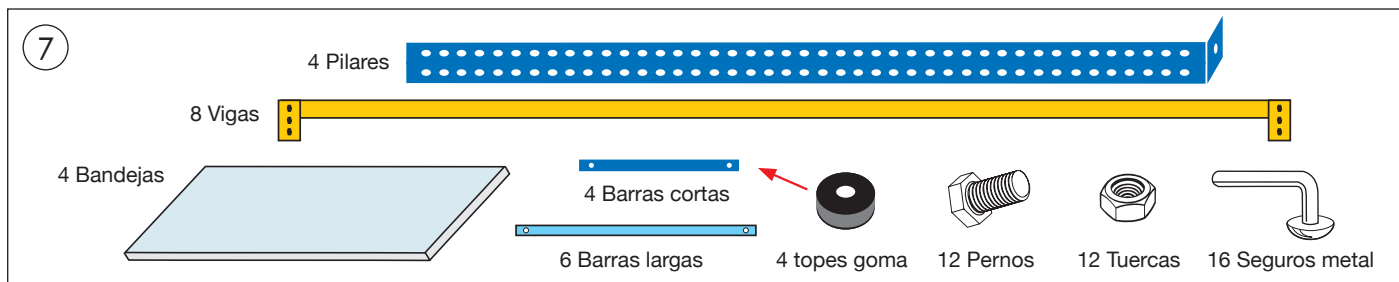

MANUAL DE ARMADO

RACK MECANO STRONG (2.000 kg.) RSM1-120

Imágenes e ilustraciones de carácter referencial, no representan fielmente el producto final. Características, medidas finales, materialidad y colores son aproximados, sujetos a confirmación. Consulte detalles con su ejecutivo.