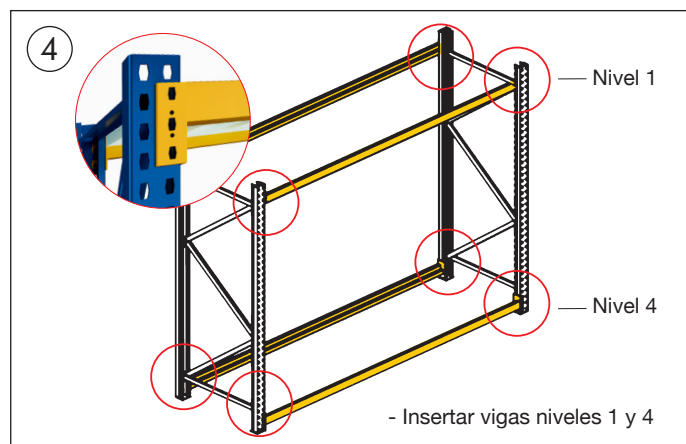

# MANUAL DE ARMADO

RACK MECANO STRONG (2.000 kg.) RSM1-200

Imágenes e ilustraciones de carácter referencial, no representan fielmente el producto final. Características, medidas finales, materialidad y colores son aproximados, sujetos a confirmación. Consulte detalles con su ejecutivo.