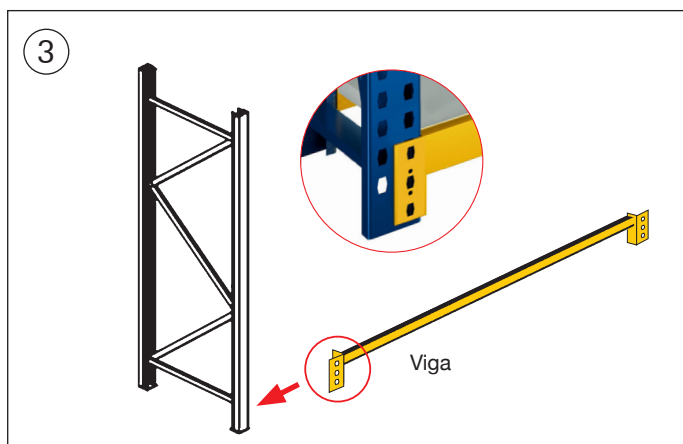

# MANUAL DE ARMADO

RACK MECANO STRONG (2.000 kg.) RSM1-200

Imágenes e ilustraciones de carácter referencial, no representan fielmente el producto final. Características, medidas finales, materialidad y colores son aproximados, sujetos a confirmación. Consulte detalles con su ejecutivo.