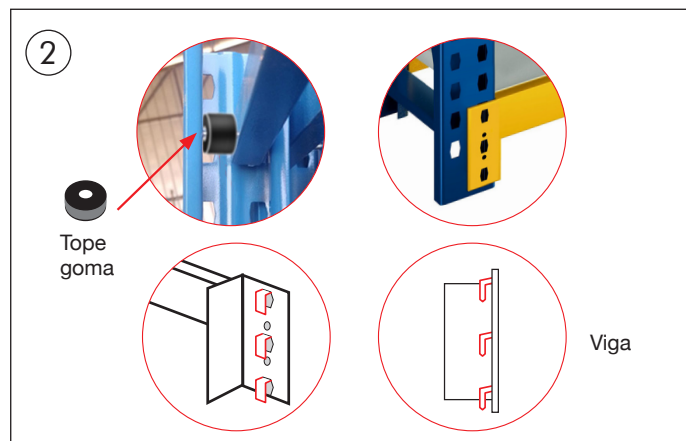

# MANUAL DE ARMADO

RACK MECANO STRONG (2.000 kg.) RSM1-200

Imágenes e ilustraciones de carácter referencial, no representan fielmente el producto final. Características, medidas finales, materialidad y colores son aproximados, sujetos a confirmación. Consulte detalles con su ejecutivo.