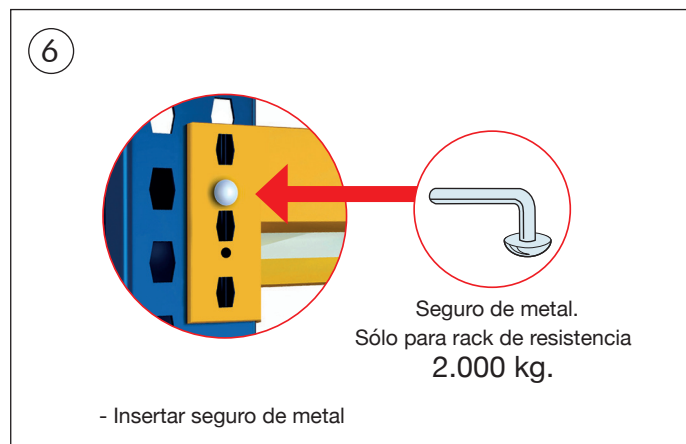

# MANUAL DE ARMADO

RACK MECANO STRONG (2.000 kg.) RSM1-200

Imágenes e ilustraciones de carácter referencial, no representan fielmente el producto final. Características, medidas finales, materialidad y colores son aproximados, sujetos a confirmación. Consulte detalles con su ejecutivo.