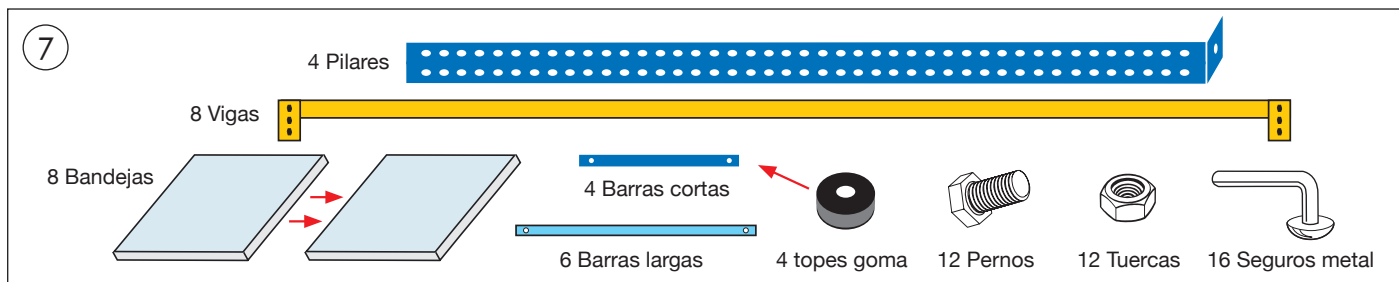

# MANUAL DE ARMADO

RACK MECANO STRONG (2.000 kg.) RSM1-200

Imágenes e ilustraciones de carácter referencial, no representan fielmente el producto final. Características, medidas finales, materialidad y colores son aproximados, sujetos a confirmación. Consulte detalles con su ejecutivo.