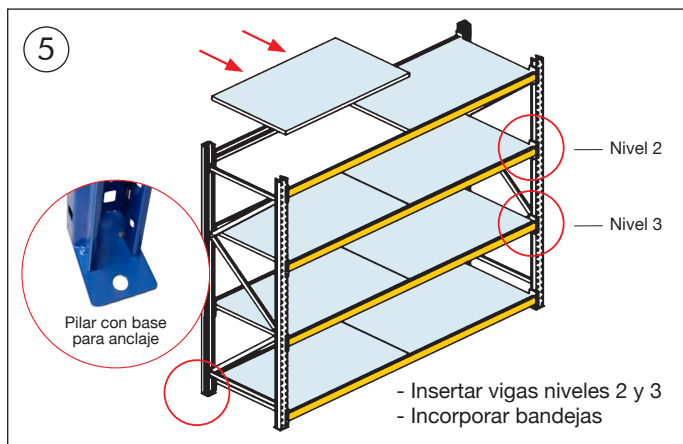

# MANUAL DE ARMADO

RACK MECANO STRONG (2.000 kg.) RSM1-200

Imágenes e ilustraciones de carácter referencial, no representan fielmente el producto final. Características, medidas finales, materialidad y colores son aproximados, sujetos a confirmación. Consulte detalles con su ejecutivo.