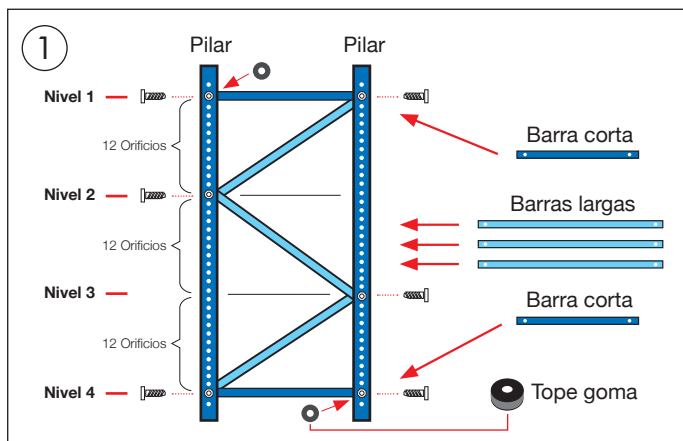

# MANUAL DE ARMADO

RACK MECANO STRONG (2.000 kg.) RSM1-200

Imágenes e ilustraciones de carácter referencial, no representan fielmente el producto final. Características, medidas finales, materialidad y colores son aproximados, sujetos a confirmación. Consulte detalles con su ejecutivo.