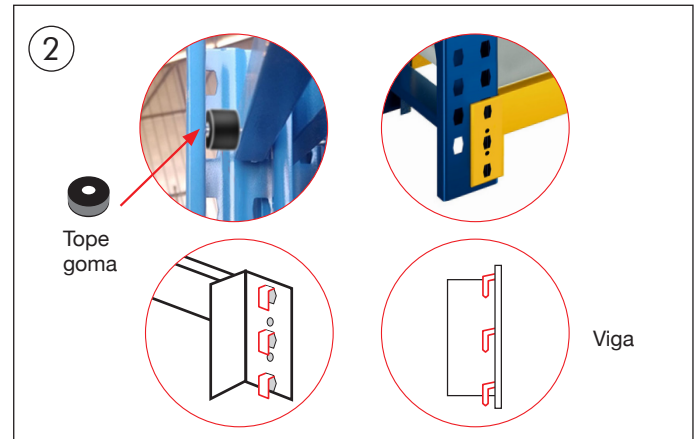

## RACK MECANO (400 KG.) RSM2-120

Imágenes e ilustraciones de carácter referencial, no representan fielmente el producto final. Características, medidas finales, materialidad y colores son aproximados, sujetos a confirmación. Consulte detalles con su ejecutivo.