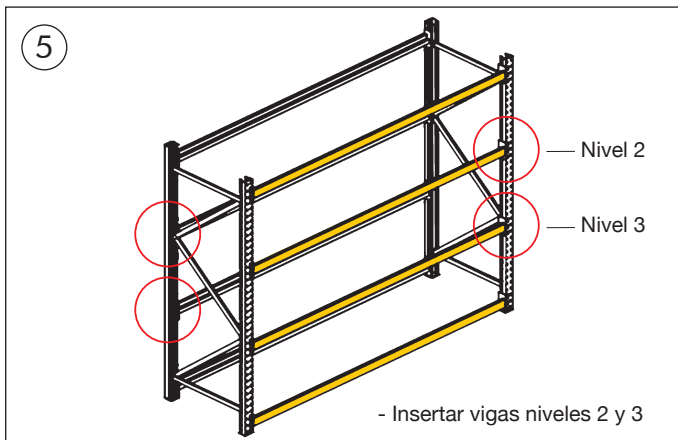

## RACK MECANO (400 KG.) RSM2-120

Imágenes e ilustraciones de carácter referencial, no representan fielmente el producto final. Características, medidas finales, materialidad y colores son aproximados, sujetos a confirmación. Consulte detalles con su ejecutivo.