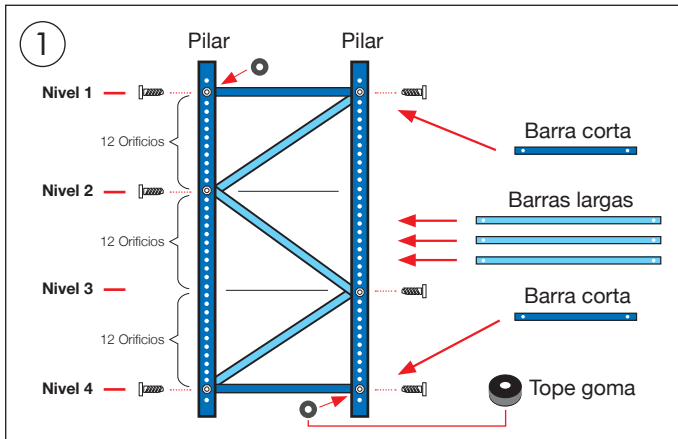

## RACK MECANO (400 KG.) RSM2-120

Imágenes e ilustraciones de carácter referencial, no representan fielmente el producto final. Características, medidas finales, materialidad y colores son aproximados, sujetos a confirmación. Consulte detalles con su ejecutivo.