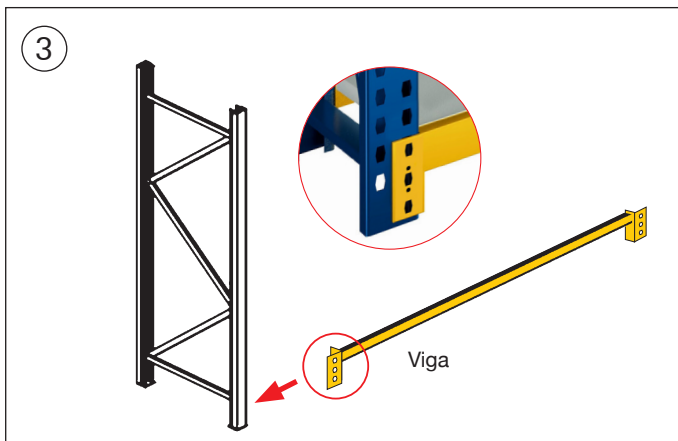

## RACK MECANO (400 KG.) RSM2-120

Imágenes e ilustraciones de carácter referencial, no representan fielmente el producto final. Características, medidas finales, materialidad y colores son aproximados, sujetos a confirmación. Consulte detalles con su ejecutivo.