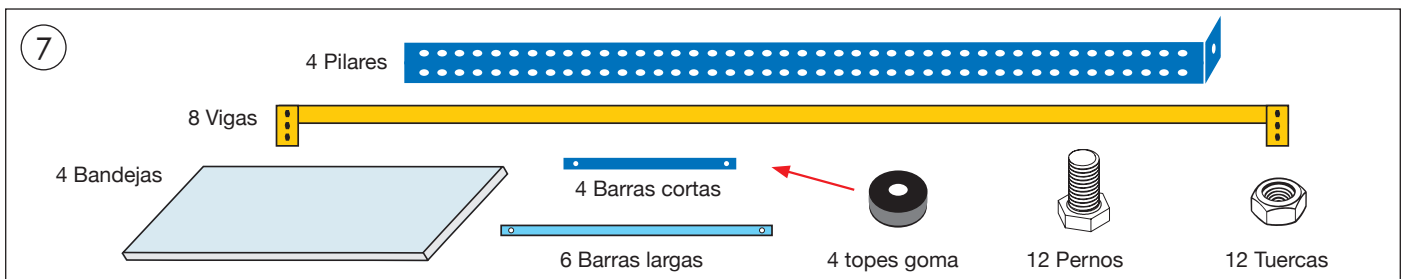

## RACK MECANO (400 KG.) RSM2-120

Imágenes e ilustraciones de carácter referencial, no representan fielmente el producto final. Características, medidas finales, materialidad y colores son aproximados, sujetos a confirmación. Consulte detalles con su ejecutivo.