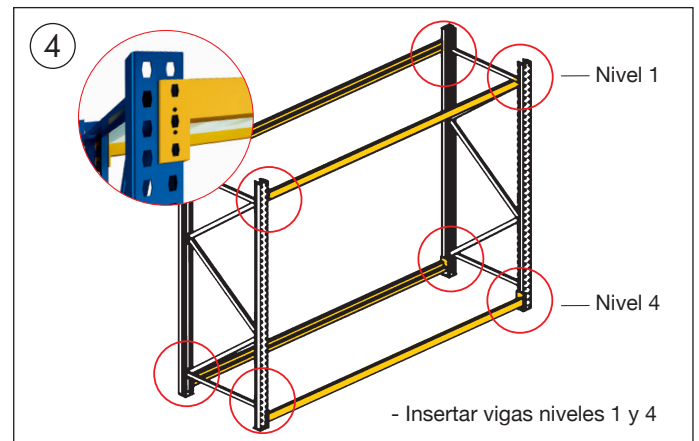

## RACK MECANO (400 KG.) RSM2-120

Imágenes e ilustraciones de carácter referencial, no representan fielmente el producto final. Características, medidas finales, materialidad y colores son aproximados, sujetos a confirmación. Consulte detalles con su ejecutivo.