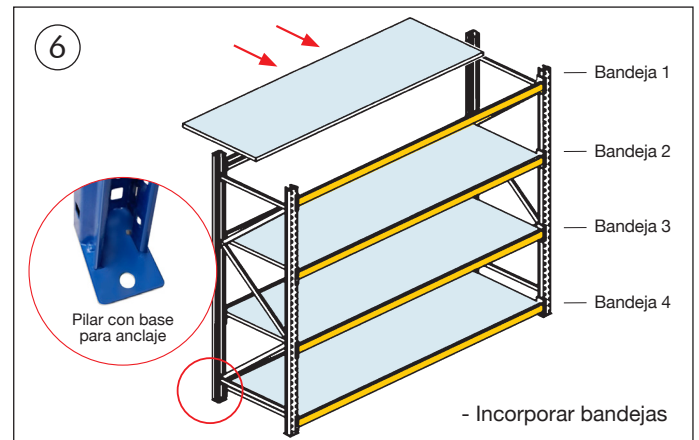

## RACK MECANO (400 KG.) RSM2-120

Imágenes e ilustraciones de carácter referencial, no representan fielmente el producto final. Características, medidas finales, materialidad y colores son aproximados, sujetos a confirmación. Consulte detalles con su ejecutivo.