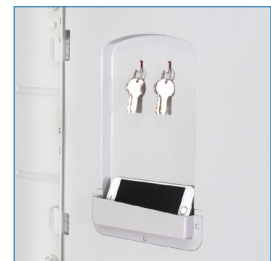

Bolsillo interior