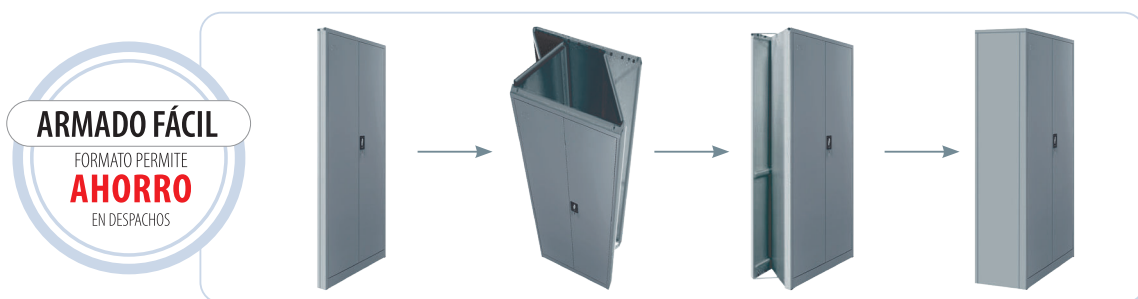

Cerradura llave escritorio, Españaleta

Cierre Españaleta

Tarjetero

\* Artículos de fotografía sólo para efectos demostrativos. No incluidos con el producto.

**ARMADO FÁCIL**

FORMATO PERMITE  
**AHORRO**  
EN DESPACHOS

## ARMARIO ARMADO FÁCIL - 2 PUERTAS | AF1-02

MEDIDAS	PESO BRUTO	MEDIDAS PUERTAS	ESTRUCTURA	MEDIDAS EMPAQUE	MATERIAL	CERRADURA	ACCESORIOS	PINTURA	GARANTÍA LOCKERPLUS
Ancho: 90 cms Alto: 185 cms Fondo: 40 cms	41 kg.	Ancho: 42 cms Alto: 174,5 cms	Plegable de fácil armado	Ancho: 94 cms Alto: 189 cms Fondo: 9 cms	Acero 0,6 mm con revestimiento	Llave escritorio, Cierre Españaleta	Bandejas, tarjetero, puertas con refuerzo tipo omega	Colo gris estándar	6 meses por defectos fabricación

Armario "armado fácil" de 2 puertas. Esta nueva línea presenta un novedoso diseño plegable que reduce su tamaño para optimizar su traslado al lugar requerido. Enfocado en la custodia de empresas y sus colaboradores. Por su formato plegable, el armario de "armado fácil" permite ahorro en su despacho. Posee cerradura Llave escritorio - Cierre española. Estructura de acero 0,6 mm con revestimiento. Incluye bandejas, tarjetero y puertas con refuerzo tipo omega. (Lockers empaquetados deben almacenarse y transportarse siempre en forma vertical).