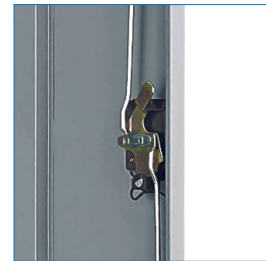

Cerradura llave escritorio, Españaleta

Cierre Españaleta

Tarjetero

\* Artículos de fotografía sólo para efectos demostrativos. No incluidos con el producto.

**ARMADO FÁCIL**

FORMATO PERMITE  
**AHORRO**  
EN DESPACHOS

## ARMARIO ARMADO FÁCIL - 2 PUERTAS | AF1-02

MEDIDAS	PESO BRUTO	MEDIDAS PUERTAS	ESTRUCTURA	MEDIDAS EMPAQUE	MATERIAL	CERRADURA	ACCESORIOS	PINTURA	GARANTÍA LOCKERPLUS
Ancho: 90 cms Alto: 185 cms Fondo: 40 cms	41 kg.	Ancho: 42 cms Alto: 174,5 cms	Plegable de fácil armado	Ancho: 94 cms Alto: 189 cms Fondo: 9 cms	Acero 0,6 mm con revestimiento	Llave escritorio, Cierre Españaleta	Bandejas, tarjetero, puertas con refuerzo tipo omega	Colo gris estándar	6 meses por defectos fabricación

Armario "armado fácil" de 2 puertas. Esta nueva línea presenta un novedoso diseño plegable que reduce su tamaño para optimizar su traslado al lugar requerido. Enfocado en la custodia de empresas y sus colaboradores. Por su formato plegable, el armario de "armado fácil" permite ahorro en su despacho. Posee cerradura Llave escritorio - Cierre española. Estructura de acero 0,6 mm con revestimiento. Incluye bandejas, tarjetero y puertas con refuerzo tipo omega. (Lockers empaquetados deben almacenarse y transportarse siempre en forma vertical).