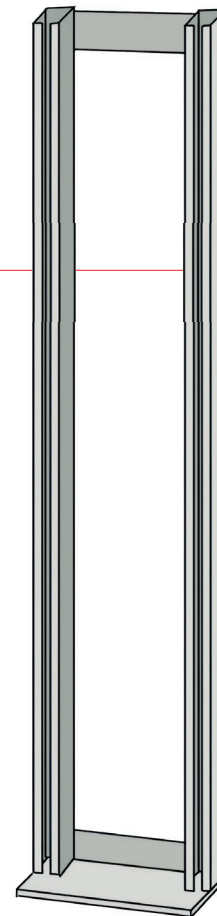

Ejemplo uso de soporte.

Ejemplo de configuraciones con soporte.

* Artículos de fotografía sólo para efectos demostrativos.
No incluidos con el producto.

SOPORTE CONTENEDOR | TAYG-CBS60

MEDIDAS	MATERIAL	COLOR	GARANTÍA
Alto: 60 cms	Acero laminado	Gris	6 meses por defectos fabricación

SOPORTE CONTENEDOR | TAYG-CBS121

MEDIDAS	MATERIAL	COLOR	GARANTÍA
Alto: 121 cms	Acero laminado	Gris	6 meses por defectos fabricación

SOPORTE CONTENEDOR | TAYG-CBS177

MEDIDAS	MATERIAL	COLOR	GARANTÍA
Alto: 177 cms	Acero laminado	Gris	6 meses por defectos fabricación

Soporte para contenedores basculantes TAYG, Material de acero laminado pintado en color Gris. Puede soportar diferentes configuraciones de contenedores basculantes. Base metálica. Colores son sólo referenciales y no representan fielmente el color del producto, éste podría lucir diferente según calibrado de su pantalla/monitor/impresora. Medidas finales, materialidad y colores sujetos a confirmación, consulte detalles con su ejecutivo.