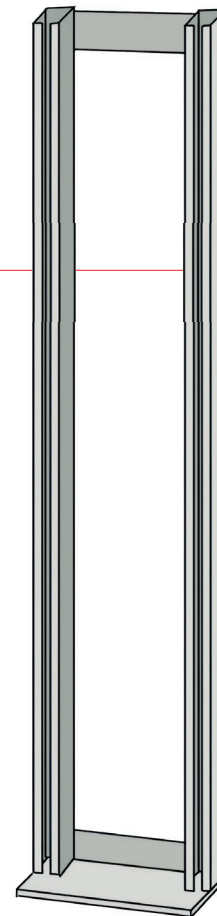

Ejemplo uso de soporte.

Ejemplo de configuraciones con soporte.

* Artículos de fotografía sólo para efectos demostrativos. No incluidos con el producto.

SOPORTE CONTENEDOR | TAYG-CBS60

MEDIDAS	MATERIAL	COLOR	GARANTÍA
Alto: 60 cms	Acero laminado	Gris	6 meses por defectos fabricación

SOPORTE CONTENEDOR | TAYG-CBS121

MEDIDAS	MATERIAL	COLOR	GARANTÍA
Alto: 121 cms	Acero laminado	Gris	6 meses por defectos fabricación

SOPORTE CONTENEDOR | TAYG-CBS177

MEDIDAS	MATERIAL	COLOR	GARANTÍA
Alto: 177 cms	Acero laminado	Gris	6 meses por defectos fabricación

Soporte para contenedores basculantes TAYG, Material de acero laminado pintado en color Gris. Puede soportar diferentes configuraciones de contenedores basculantes. Base metálica. Colores son sólo referenciales y no representan fielmente el color del producto, éste podría lucir diferente según calibrado de su pantalla/monitor/impresora. Medidas finales, materialidad y colores sujetos a confirmación, consulte detalles con su ejecutivo.