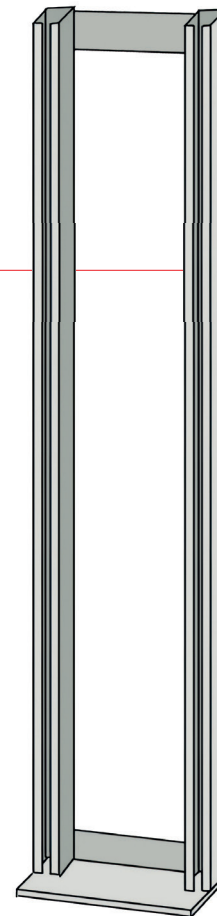

Ejemplo uso de soporte.

Ejemplo de configuraciones con soporte.

* Artículos de fotografía sólo para efectos demostrativos.
No incluidos con el producto.

SOPORTE CONTENEDOR | TAYG-CBS60

MEDIDAS	MATERIAL	COLOR	GARANTÍA
Alto: 60 cms	Acero laminado	Gris	6 meses por defectos fabricación

SOPORTE CONTENEDOR | TAYG-CBS121

MEDIDAS	MATERIAL	COLOR	GARANTÍA
Alto: 121 cms	Acero laminado	Gris	6 meses por defectos fabricación

SOPORTE CONTENEDOR | TAYG-CBS177

MEDIDAS	MATERIAL	COLOR	GARANTÍA
Alto: 177 cms	Acero laminado	Gris	6 meses por defectos fabricación

Soporte para contenedores basculantes TAYG, Material de acero laminado pintado en color Gris. Puede soportar diferentes configuraciones de contenedores basculantes. Base metálica.
Colores son sólo referenciales y no representan fielmente el color del producto, éste podría lucir diferente según calibrado de su pantalla/monitor/impresora. Medidas finales, materialidad y colores sujetos a confirmación, consulte detalles con su ejecutivo.