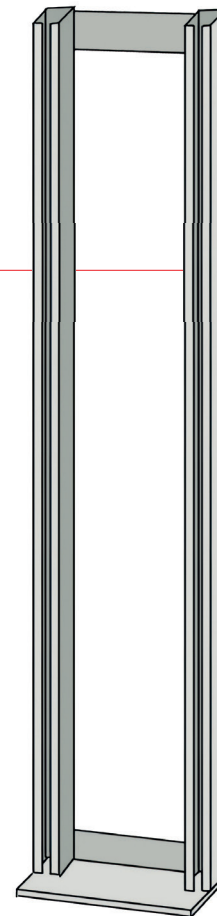

Ejemplo uso de soporte.

Ejemplo de configuraciones con soporte.

\* Artículos de fotografía sólo para efectos demostrativos.  
No incluidos con el producto.

## SOPORTE CONTENEDOR | TAYG-CBS60

MEDIDAS	MATERIAL	COLOR	GARANTÍA
Alto: 60 cms	Acero laminado	Gris	6 meses por defectos fabricación

## SOPORTE CONTENEDOR | TAYG-CBS121

MEDIDAS	MATERIAL	COLOR	GARANTÍA
Alto: 121 cms	Acero laminado	Gris	6 meses por defectos fabricación

## SOPORTE CONTENEDOR | TAYG-CBS177

MEDIDAS	MATERIAL	COLOR	GARANTÍA
Alto: 177 cms	Acero laminado	Gris	6 meses por defectos fabricación

Soporte para contenedores basculantes TAYG, Material de acero laminado pintado en color Gris. Puede soportar diferentes configuraciones de contenedores basculantes. Base metálica. Colores son sólo referenciales y no representan fielmente el color del producto, éste podría lucir diferente según calibrado de su pantalla/monitor/impresora. Medidas finales, materialidad y colores sujetos a confirmación, consulte detalles con su ejecutivo.