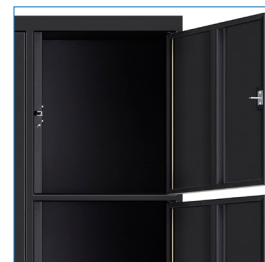

Pantalla LCD - Teclado - Botón

Puertas 16 unidades

LOCKERONE 16 PUERTAS

MEDIDAS	MEDIDAS PUERTA	MEDIDAS CASILLA	PUERTAS	EXTRAS	MODALIDAD
Ancho: 202 cms Alto: 187.5 cms Fondo: 46 cms	37,5 x 42 cms	37 x 44 x 45 cms	16 unidades	Puerto USB 2.0 para carga en cada casilla, pantalla LCD	VENTA

Con un diseño sofisticado e innovador, nuestra nueva línea de Lockers Electrónicos ofrece la misma seguridad de siempre, en una imagen vanguardista, fácil de utilizar y modulable a cualquier espacio. Renueva tu servicio de custodia, diseña tu espacio, embellece tu entorno con LockerONE, que cuenta con el respaldo de Lockerplus, servicio preventivo y soporte técnico a nivel nacional. 16 casillas disponibles para el uso sin llaves ni monedas. Indicaciones a través de pantalla LCD y audio en español, Puerto USB 2.0 en cada una de las casillas para carga de dispositivos móviles. Uso simple e intuitivo. Ticket con código de barras en papel térmico. Acceso de emergencia para administradores en caso de falta de energía. Asistencia técnica Lockerplus incluida en el servicio.