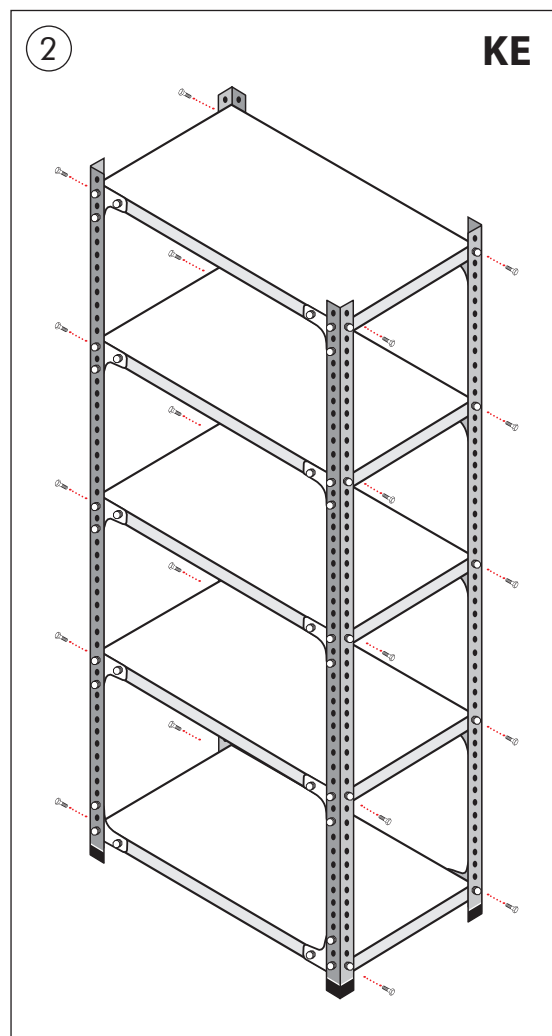

MANUAL DE ARMADO

LÍNEA ESTANTERÍA **KE** (5 BANDEJAS)

LOCKER+PLUS

Imágenes e ilustraciones de carácter referencial, no representan fielmente el producto final. Características, medidas finales, materialidad y colores son aproximados, sujetos a confirmación. Consulte detalles con su ejecutivo.