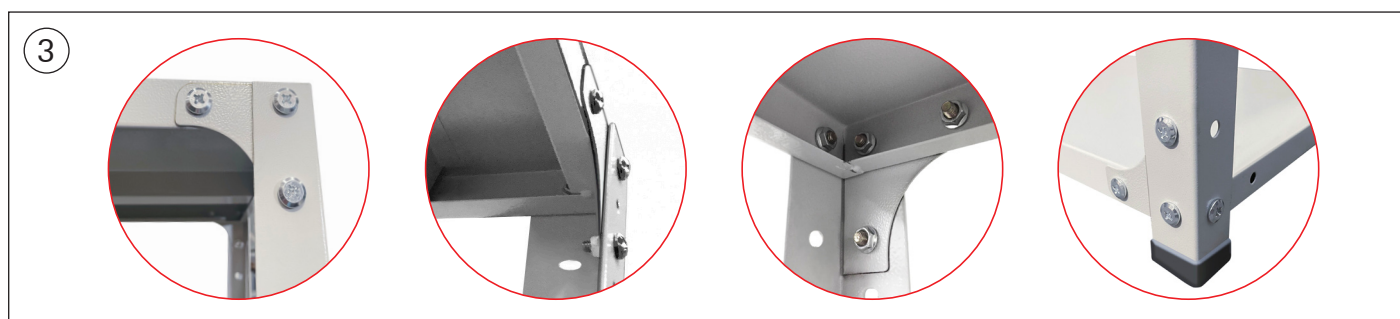

MANUAL DE ARMADO

LÍNEA ESTANTERÍA **KE** (5 BANDEJAS)

LOCKER+PLUS

Imágenes e ilustraciones de carácter referencial, no representan fielmente el producto final. Características, medidas finales, materialidad y colores son aproximados, sujetos a confirmación. Consulte detalles con su ejecutivo.