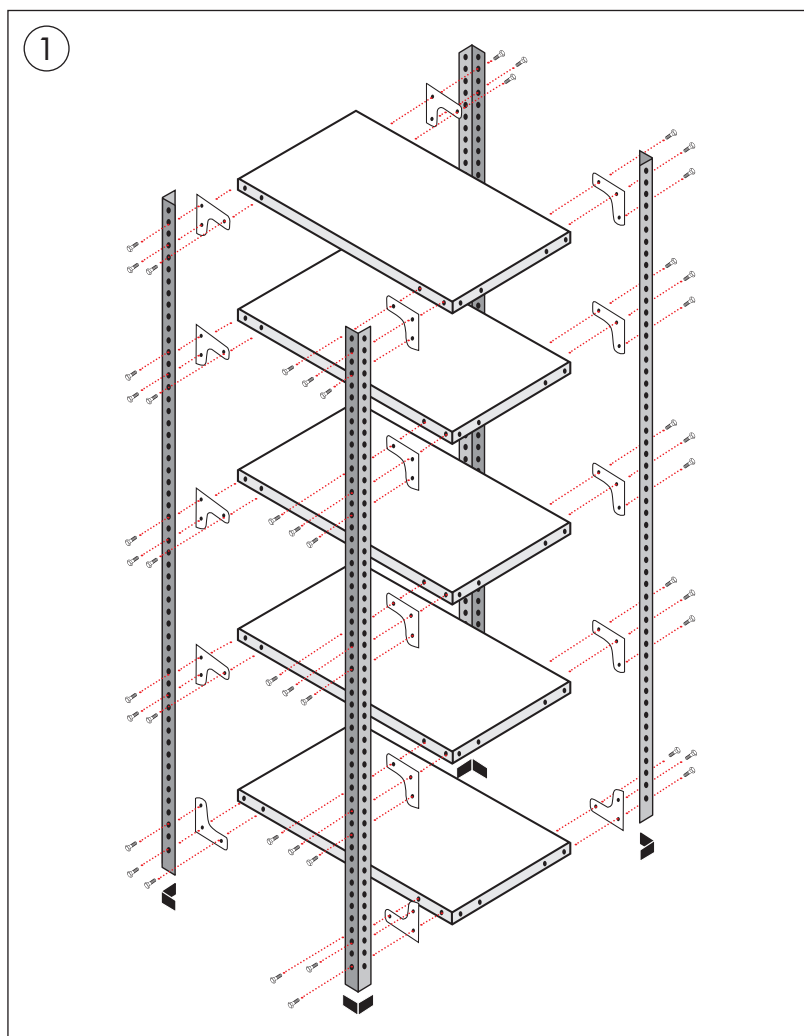

MANUAL DE ARMADO

LÍNEA ESTANTERÍA **KE** (5 BANDEJAS)

LOCKER+PLUS

Imágenes e ilustraciones de carácter referencial, no representan fielmente el producto final. Características, medidas finales, materialidad y colores son aproximados, sujetos a confirmación. Consulte detalles con su ejecutivo.