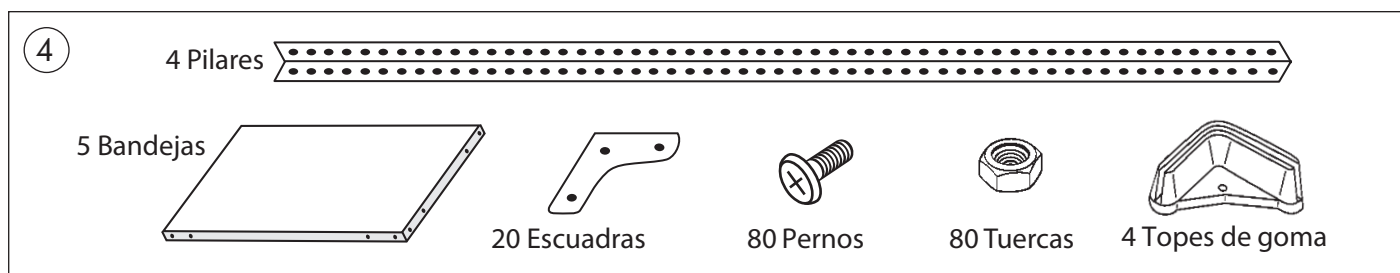

MANUAL DE ARMADO

LÍNEA ESTANTERÍA **KE** (5 BANDEJAS)

LOCKER+PLUS

Imágenes e ilustraciones de carácter referencial, no representan fielmente el producto final. Características, medidas finales, materialidad y colores son aproximados, sujetos a confirmación. Consulte detalles con su ejecutivo.