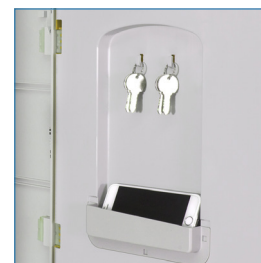

Bolsillo interior