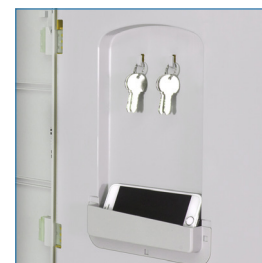

Bolsillo interior