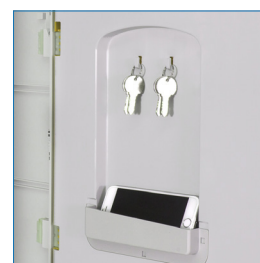

Bolsillo interior