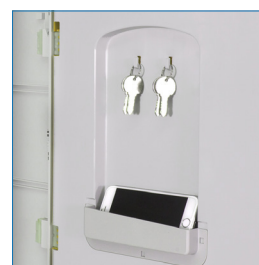

Bolsillo interior